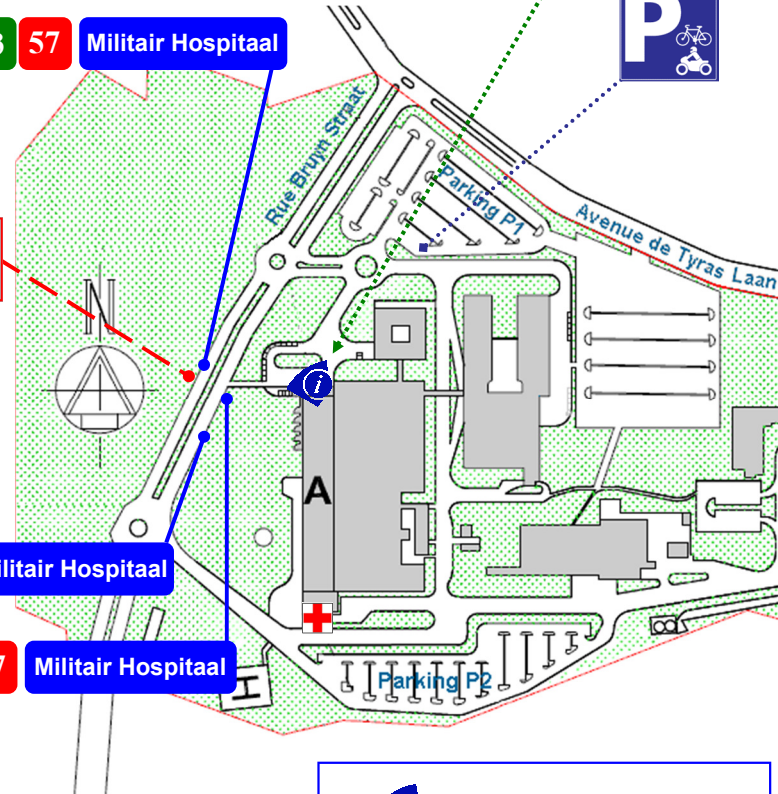

BrusselMobiliteit

Info :  
www.mobilbrussel.irisnet.be

Op slechts 250 meters !

820

Militair Hospitaal

- Neem de Indringingsweg richting Ring
- Neem nadien de Tyraslaan op rechterhand
- Neem de eerste straat op linkerhand, Bruynstraat

Hoofdingang

Spoedgevallen / MUG

Site Astrid > Site Horta

Pendeldienst (cf. dienstregelingen aan de ingang)

of

53 Militair Hospitaal

naar

53 Brugmann Ziekenhuis

M 1 Bockstael

53 Richting Militair Hospitaal

M 1 3 4 5 De Brouckère

47 Richting Vilvoorde

M 2 6 IJzer

47 Richting Vilvoorde

M 3 Noordstation

57 Richting Militair Hospitaal

B Noord

57 Richting Militair Hospitaal

U.V.C. Brugmann  
Uitgave : Juli 2016

De Koningin Astrid site van het UVC-Brugmann bevindt zich op de 4de verdieping