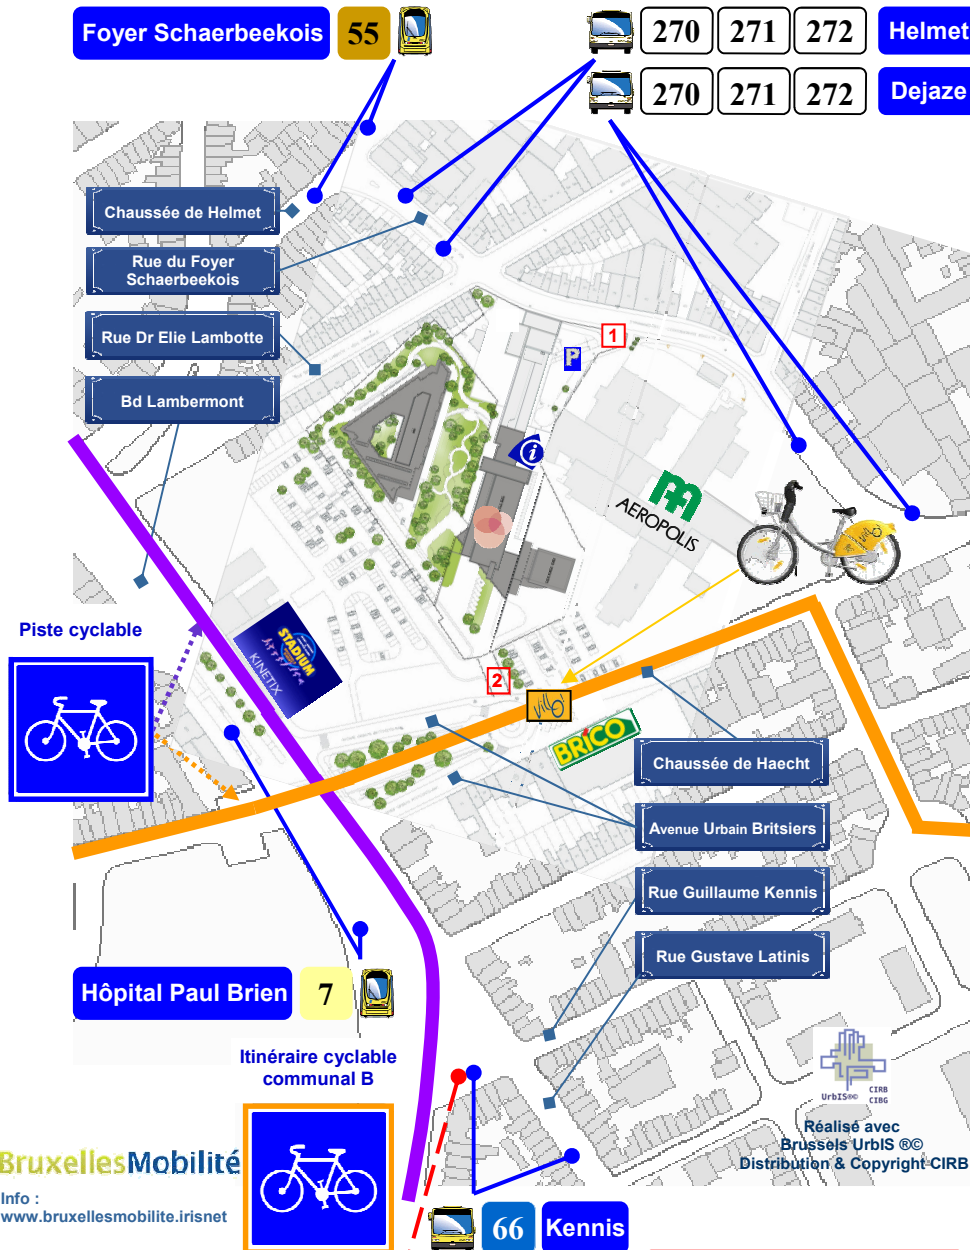

Site Paul Brien
Rue du Foyer Schaerbeekois, 36
1030 Bruxelles (Schaerbeek)
Tél 02.477.21.11
www.chu-brugmann.be

Venez au C.H.U. Brugmann avec les transports en commun ...

Horaires :
www.stib.be

7 55

66

1 2 3
4 5 6

Horaires :
www.delijn.be

270 271 272

Horaires :
www.b-rail.be

Schaerbeek Nord
Central

... ou à vélo !

BruxellesMobilité

Info :
www.bruxellesmobilite.irisnet

Editeur responsable :
Dir. Générale CHU Brugmann
Edition : avril 2012

COLLECTO
Louis Bertrand
www.collecto.org
02.800.36.36

M 5 Pétillon
7 Direction Heysel

M 1 Montgomery
7 Direction Heysel

M 1 3 4 5 De Brouckère
55 Direction Da Vinci

ou 66 Direction Péage

M 2 3 4 6 Rogier
55 Direction Da Vinci

B Schaerbeek
7 Direction Vanderkindere

B Nord
55 Direction Da Vinci

B Central
66 Direction Péage

1 Entrée C.H.U. BRUGMANN
2 Entrée Urgences