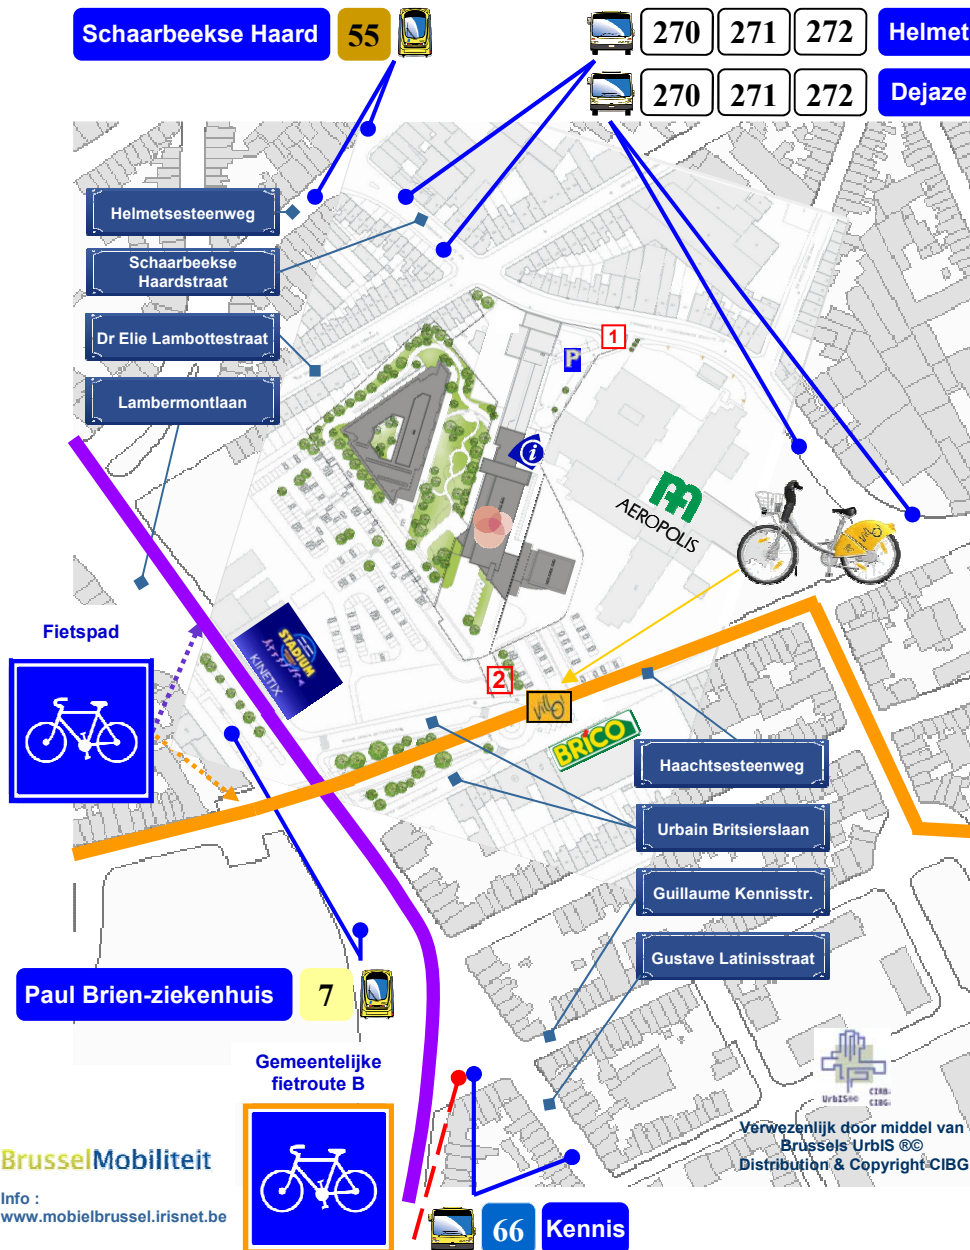

66

1 2 3
4 5 6

Dienstregelingen :
www.delijn.be

270 271 272

Dienstregelingen :
www.b-rail.be

Schaarbeek Noord
Centraal

... of met de fiets !

BrusselMobiliteit

- 1 Ingang U.V.C. BRUGMANN
- 2 Ingang Spoedgevallen